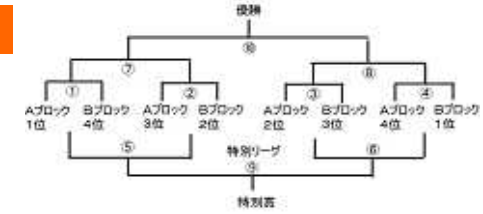

11/9 NFLFLAG大会九州予選2日目 福岡大会@博多の森補助グラウンド

		Aコート(小学生)				Bコート				Cコート						
1	9:00	プライマリー グリーンボアソルテ	6	前半 後半 TOTAL	58	マッスル系島	マッスル系島	73	前半 後半 TOTAL	0	小倉 タケノコボーイズ	北九州ストライダース	48	前半 後半 TOTAL	25	熊本フェニックス
2	10:00	キディ 熊本 リトルマーベリックス	40	前半 後半 TOTAL	18	グリーンボアソルテ	中学生 グリーンボアソルテ	29	前半 後半 TOTAL	19	熊本 リトルマーベリックス	熊本かんつ	1	前半 後半 TOTAL	0	オヤジボアソルテ
3	11:00	プライマリー マッスル系島	32	前半 後半 TOTAL	6	熊本 リトルマーベリックス	九州高校 ヤンガーズ	12	前半 後半 TOTAL	49	長崎シーホークス	小倉 タケノコボーイズ	12	前半 後半 TOTAL	32	熊本フェニックス
4	12:00	キディ グリーンボアソルテ	6	前半 後半 TOTAL	45	マッスル系島			前半 後半 TOTAL			九州高校 ヤンガーズ	30	前半 後半 TOTAL	28	オヤジボアソルテ
5	13:00	プライマリー グリーンボアソルテ	0	前半 後半 TOTAL	31	熊本 リトルマーベリックス	中学生 熊本 リトルマーベリックス	0	前半 後半 TOTAL	55	マッスル系島	マッスル系島	87	前半 後半 TOTAL	0	北九州 ストライダース
6	14:00	キディ 熊本 リトルマーベリックス	25	前半 後半 TOTAL	30	マッスル系島	熊本かんつ	18	前半 後半 TOTAL	25	長崎シーホークス	熊本 フェニックス	52	前半 後半 TOTAL	2	九州高校 ヤンガーズ
7	15:00			前半 後半 TOTAL			中学生 グリーンボアソルテ	19	前半 後半 TOTAL	43	マッスル系島	マッスル系島	41	前半 後半 TOTAL	6	長崎シーホークス